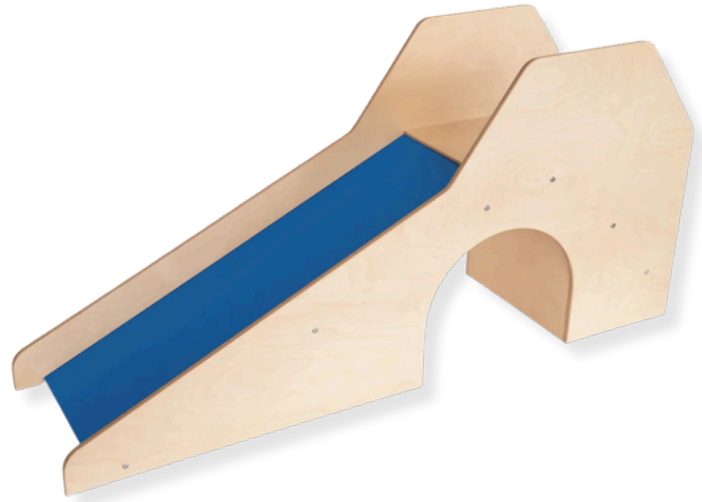

SKU: 900041

**WOODEN TRAY & STAND**  
\$\*\*\*

68 X 50 X 15CM  
TABLE HEIGHT 50CM

SKU: 900027

**SLIDE**  
\$\*\*\*

150X42X72 CM

SKU: 900028

**IRONING BOARD WITH IRON**  
\$\*\*\*