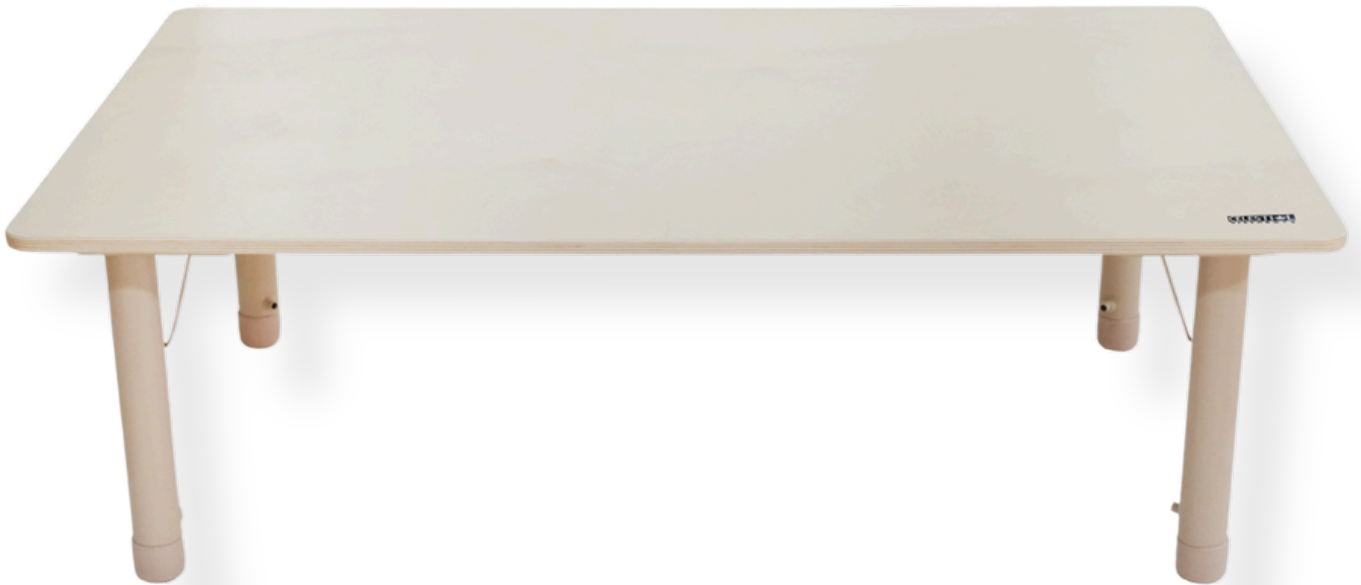

SKU: 900015

**RECTANGLE T-MOLD ADJUSTABLE ACTIVITY TABLE
WITH CHUNKY LEG**

$459

76*152 CM

SKU: 900016